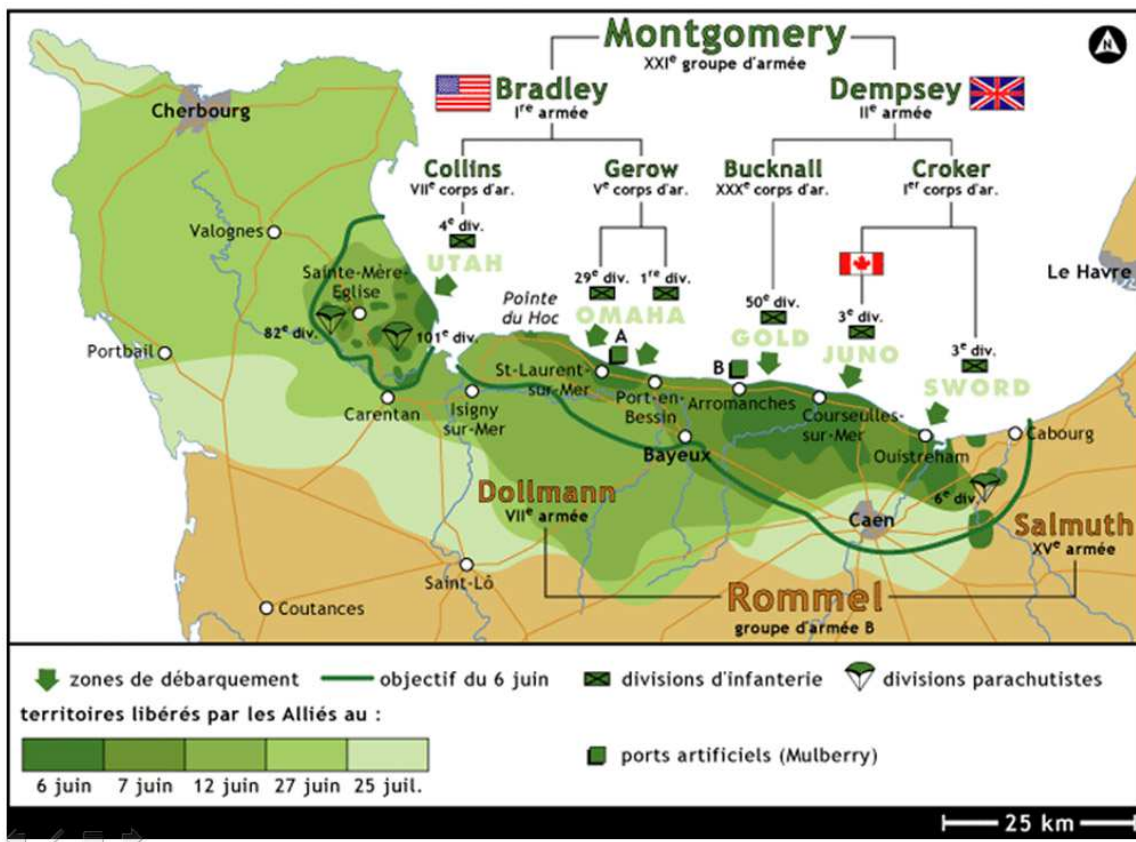

# Le débarquement de Normandie

**Scooter américain**

# *Cushman* Airborne Scooter MOTOR SCOOTER MODEL 53 A

**Le Troisième Reich a construit le mur de l'Atlantique.  
Ces fortifications s'étendent de la frontière hispano-française jusqu'au nord de la Norvège.**

**Bombardement de la Pointe du Hoc**

← / ☰ / →

**Les paras**

Un planeur

[

**Véhicules amphibies DUKW**

**Le débarquement !**

**Sword Beach**

Omaha Beach

*La Pointe du Hoc*

⏪ ⏩ ⏴ ⏵

**Arromanches : Mulberry B**

**Caissons Phoenix :**  
*Brise-lames en béton, remorqués puis remplis d'eau et coulés.*

*Efficacité des digues*

*Quai flottant « Lobnitz »*